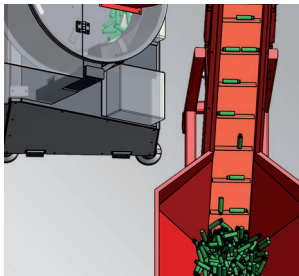

# MICRO

RIORDINATORE DI CONTENITORI IN PLASTICA VUOTI

I riordinatori **MICRO** sono progettati per **bottiglie e fiale** in produzioni fino a 200 bpm. È un modello molto compatto principalmente in acciaio inossidabile, il cui cambio di formato si esegue in meno di 5 minuti.

Il **cambio di formato** viene eseguito sostituendo manualmente il set esistente di selettori e canali di discesa con il set corrispondente alla nuova bottiglia, **senza che sia necessario** utilizzare **attrezzi o eseguire regolazioni**, né tantomeno avvalersi di personale qualificato.

## Descrizione dell'apparecchiatura

Le bottiglie entrano nel riordinatore attraverso un elevatore. Si dispongono sul disco rotativo superiore in modo da collocarsi nelle cavità dei selettori. Ciò si ottiene senza nessun tipo di aiuto meccanico: **semplicemente con aria e per la forza di gravità.**

Dopo aver situato le bottiglie nei selettori, queste vengono disposte con la base verso il basso e fuoriescono in piedi dal trasportatore aspirante a nastro.

*Elevatore di bottiglie*

*Disco superiore*

*Selettori e canali di discesa*