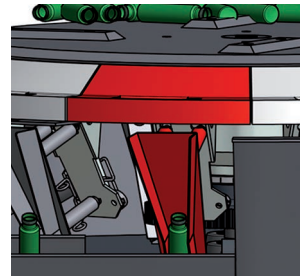

## Descrizione dell'apparecchiatura

Le bottiglie entrano nel riordinatore attraverso un elevatore. Si dispongono sul disco rotativo superiore in modo da collocarsi nelle cavità dei selettori. Ciò si ottiene senza nessun tipo di aiuto meccanico: **semplicemente con aria e per la forza di gravità.**

Dopo aver situato le bottiglie nei selettori, queste vengono disposte con la base verso il basso e fuoriescono in piedi dal trasportatore aspirante a nastro.

*Elevatore di bottiglie*

*Disco superiore*

*Selettori e canali di discesa*