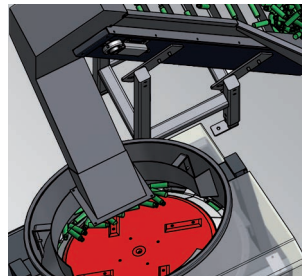

Il **cambio di formato** viene eseguito sostituendo manualmente il set esistente di selettori e canali di discesa con il set corrispondente alla nuova bottiglia, **senza che sia necessario** utilizzare **attrezzi o eseguire regolazioni**, né tantomeno avvalersi di personale qualificato.

È un modello progettato specificamente per laboratori e per il settore farmaceutico, cosmetico e alimentare, per le sue dimensioni ridotte e la struttura principalmente in acciaio inossidabile.

## Descrizione dell'apparecchiatura

Le bottiglie entrano nel riordinatore attraverso un elevatore. Si dispongono sul disco rotativo superiore in modo da collocarsi nelle cavità dei selettori. Ciò si ottiene senza nessun tipo di aiuto meccanico: **semplicemente con aria e per la forza di gravità.**

Dopo aver situato le bottiglie nei selettori, queste vengono disposte con la base verso il basso e fuoriescono in piedi dal trasportatore aspirante a nastro.

*Elevatore di bottiglie*

*Disco superiore*

*Selettori e canali di discesa*