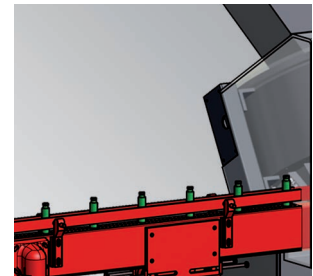

## Descrizione dell'apparecchiatura

Le bottiglie entrano nel riordinatore attraverso un elevatore. Si dispongono sul disco rotativo superiore in modo da collocarsi nelle cavità dei selettori. Ciò si ottiene senza nessun tipo di aiuto meccanico: **semplicemente con aria e per la forza di gravità.**

Dopo aver situato le bottiglie nei selettori, queste vengono disposte con la base verso il basso e fuoriescono in piedi dal trasportatore aspirante a nastro.

*Elevatore di bottiglie*

*Disco superiore*

*Selettori e canali di discesa*

*Trasportatore di uscita*

Il **cambio di formato** si esegue cambiando manualmente i pezzi del formato (selettori e canali di discesa), **senza l'utilizzo di attrezzi e senza la necessità di personale qualificato.**